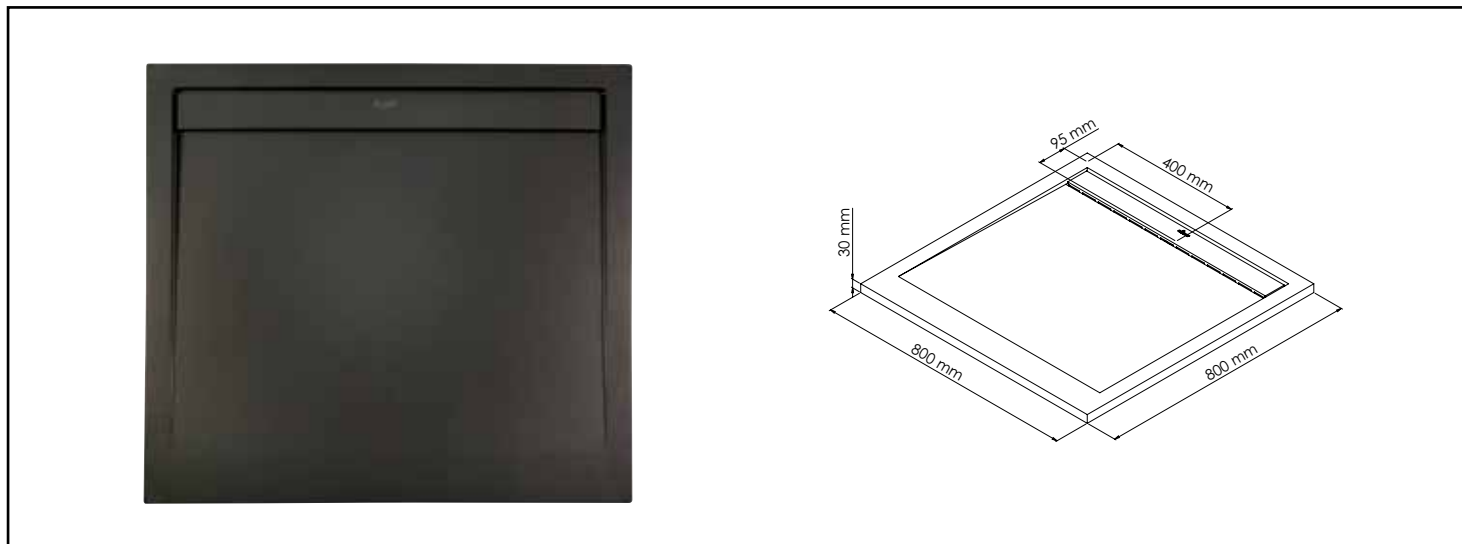

Référence : **201010795**

RECEVEUR RUNA - DÉCOUPABLE - 80X80CM - RÉSINE - NOIR - EXTRA-PLAT- BONDE

CARACTÉRISTIQUES	<p>Receveur de douche resine de synthese Runa noir : Dimensions 80 x 80 cm. Epaisseur 3 cm. Finition : noir. A poser ou à encastrer. Résine de synthèse : charges minérales et résine polyester. Surface anti-dérapante certifiée PN24 (mesure de la résistance à la glissance des receveurs de douche). Livré avec bonde de douche horizontale Ø52 mm extra plate à encastrer et grille de même coloris que le receveur.</p>
APPLICATIONS	0
CONDITIONS D'UTILISATION	<p>Dimensions : 80 x 80 cm Hauteur : 30 mm Bonde : diamètre 52 mm Surface anti-dérapante PN24 Matériau : résine de synthèse composée de charges minérales et de résine de polyester</p>
COMPATIBILITÉ	Conforme aux réglementations en vigueur
PRÉCAUTION D'EMPLOI	Dans les régions dites "calcaires" nous préconisons d'utiliser un adoucisseur d'eau pour un meilleur confort.